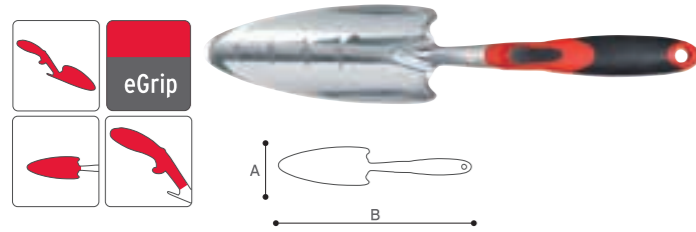

## Transplantador eGrip Trowel

Tareas de Transplante  
Transplanting

### BENEFICIOS BENEFITS

- En aluminio de una pieza: no se dobla, rompe ni oxida.
- One-piece aluminium construction: won't bend, break or rust.
- Pala de gran capacidad con cuchilla abre-bolsas.
- Large capacity trowel with bag ripper.
- Diseño ergonómico: gran diámetro para rellenar mejor la mano.
- Ergonomically designed grip improves comfort: large diameter, contoured and cushioned grips.
- Diseño patentado.
- Patented design.

### eGrip

e-Grip de Corona, un diseño atractivo y ergonómico. Mangos estudiados para que minimicen la fatiga y el esfuerzo. Para que dedicarte a tu jardín sea un placer.

Corona e-Grip, an ergonomic and attractive design. Design of the handles for less fatigue and effort. So that taking care of your garden is a pleasure.