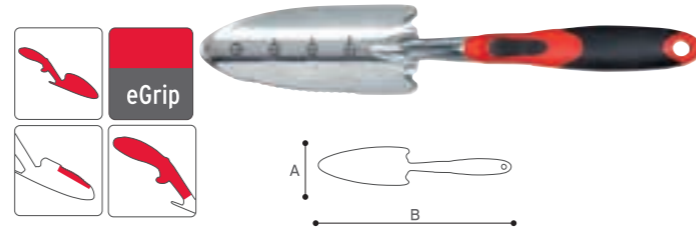

### CARACTERÍSTICAS FEATURES

Aluminio fundido.  
Cast aluminium.

Pala graduada.  
Graduated blade.

Mango bi-material.  
Co-molded handle.

Ref. CT 3710					
A (mm)	B (mm)	g	BOX	€	
76	362	181	6	4,30	

## Transplantador Estrecho eGrip Transplanter

Tareas de Transplante  
Transplanting