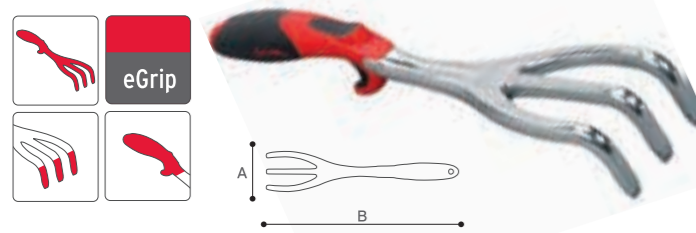

### BENEFICIOS BENEFITS

- Hoja serradas y pequeña horquilla para diferentes usos.
- Serrated edge and forked for various uses.
- Diseño ergonómico: gran diámetro para rellenar mejor la mano.
- Ergonomically designed grip improves comfort: large diameter, contoured and cushioned grips.
- Diseño patentado.
- Patented design.

## Cultivador eGrip Cultivator

Para limpiar y airear el suelo  
For clearing and aerating the soil