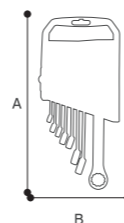

COMPOSICIÓN COMPOSITION

8, 10, 11, 13, 14, 17, 19, 22

Ref. CS38					
A (mm)	B (mm)	g	BOX	€	
310	140	870	6	19,00