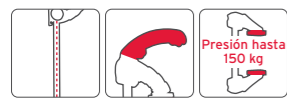

Apriete Extra 300 mm 300 mm Heavy Duty Clamp

Trabajos de sujeción, amarre y fijación
For holding, gripping and mounting

BENEFICIOS BENEFITS

- Fácil uso.
  • Easy to use.
- Ajuste rápido.
  • Quick adjustment.
- Ligereza.
  • Lightness.

CARACTERÍSTICAS FEATURES

Llanta en acero calibrado.
Rim in calibrated steel.

Empuñaduras plásticas.
Plastic handles.

Mordazas en PVC con hendidas.
Slotted PVC clamps.

Muelle y remaches de acero.
Steel spring and rivets.

Pasadores que bloquean la salida de la mordaza de avance.
Pins that block the exit of the advance jaw.